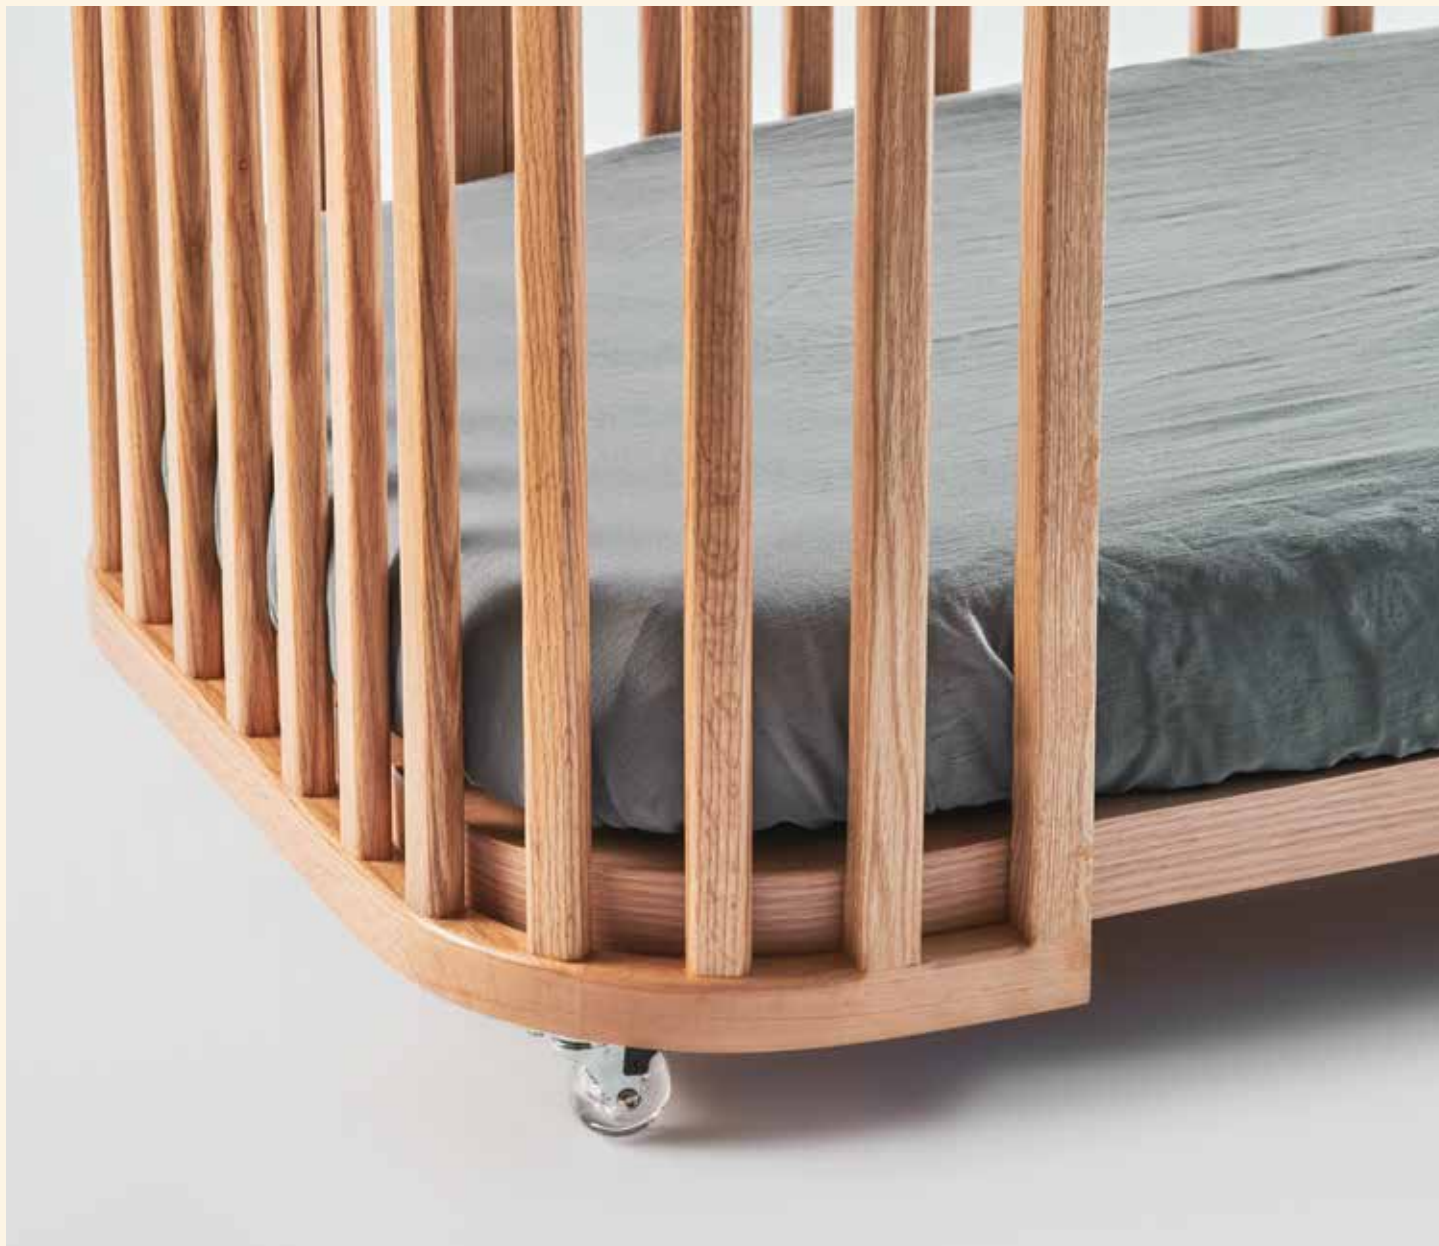

CUNA AMAYA CRECE ESPECIAL

diseño valeria tamayo

Para nosotros el diseño y la practicidad deben ir de la mano. La simetría ovalada en su diseño lo hacen un mueble seguro y sin bordes que puede ser usado como minicuna, cuna, camita y un sofá para acompañar a tu pequeño en sus primeros años.

Sus rueditas, con freno, te permitirán moverlo y colocarlo en el mejor lugar para ti; y los materiales 100% naturales, promoverán los dulces sueños de tu hijo. Dota de carácter cualquier espacio con la nueva versión en encino americano.

mini cuna .78m largo x .58m ancho x .90m alto

- ◀ cuna de madera de encino americano acabado natural
- ◀ en modalidad de cuna 3 alturas ajustables
- ◀ 4 ruedas con freno
- ◀ colchón de mini cuna y cuna con memory foam y fundas 75% algodón / 25% poliéster
- ◀ utilizable como mini cuna, transformable en cuna, camita entrenadora y sofacito
- ◀ sábanas de cajón y guardas disponibles por separado

medidas de accesorio: .40m largo x .40m alto ↵

colocable en mini cuna y cuna ↵

mini cuna .78m largo x .58m ancho x .90m alto

CUNA AMAYA CRECE ESPECIAL

n°	producto	código / nombre	medidas / características
1		<p>CAC-E CUNA AMAYA CRECE ESPECIAL 3 EN 1</p> <p>ACABADO  NATURAL</p> <p>* PUEDES AGREGAR ACCESORIO PARA VELO Y VELO</p>	<p>mini cuna: .78m largo x .58m ancho x .90m alto cuna / cama / sofacito: 1.38m largo x .78m ancho x .90m alto</p> <p>incluye: piezas para modalidad de mini cuna y cuna, 4 ruedas con freno, 2 colchones con funda (mini cuna y cuna)</p> <p>*blancos disponibles</p>
<p>* INCLUYE: 2 COLCHONES MINI CUNA Y CUNA CON FUNDAS</p>			