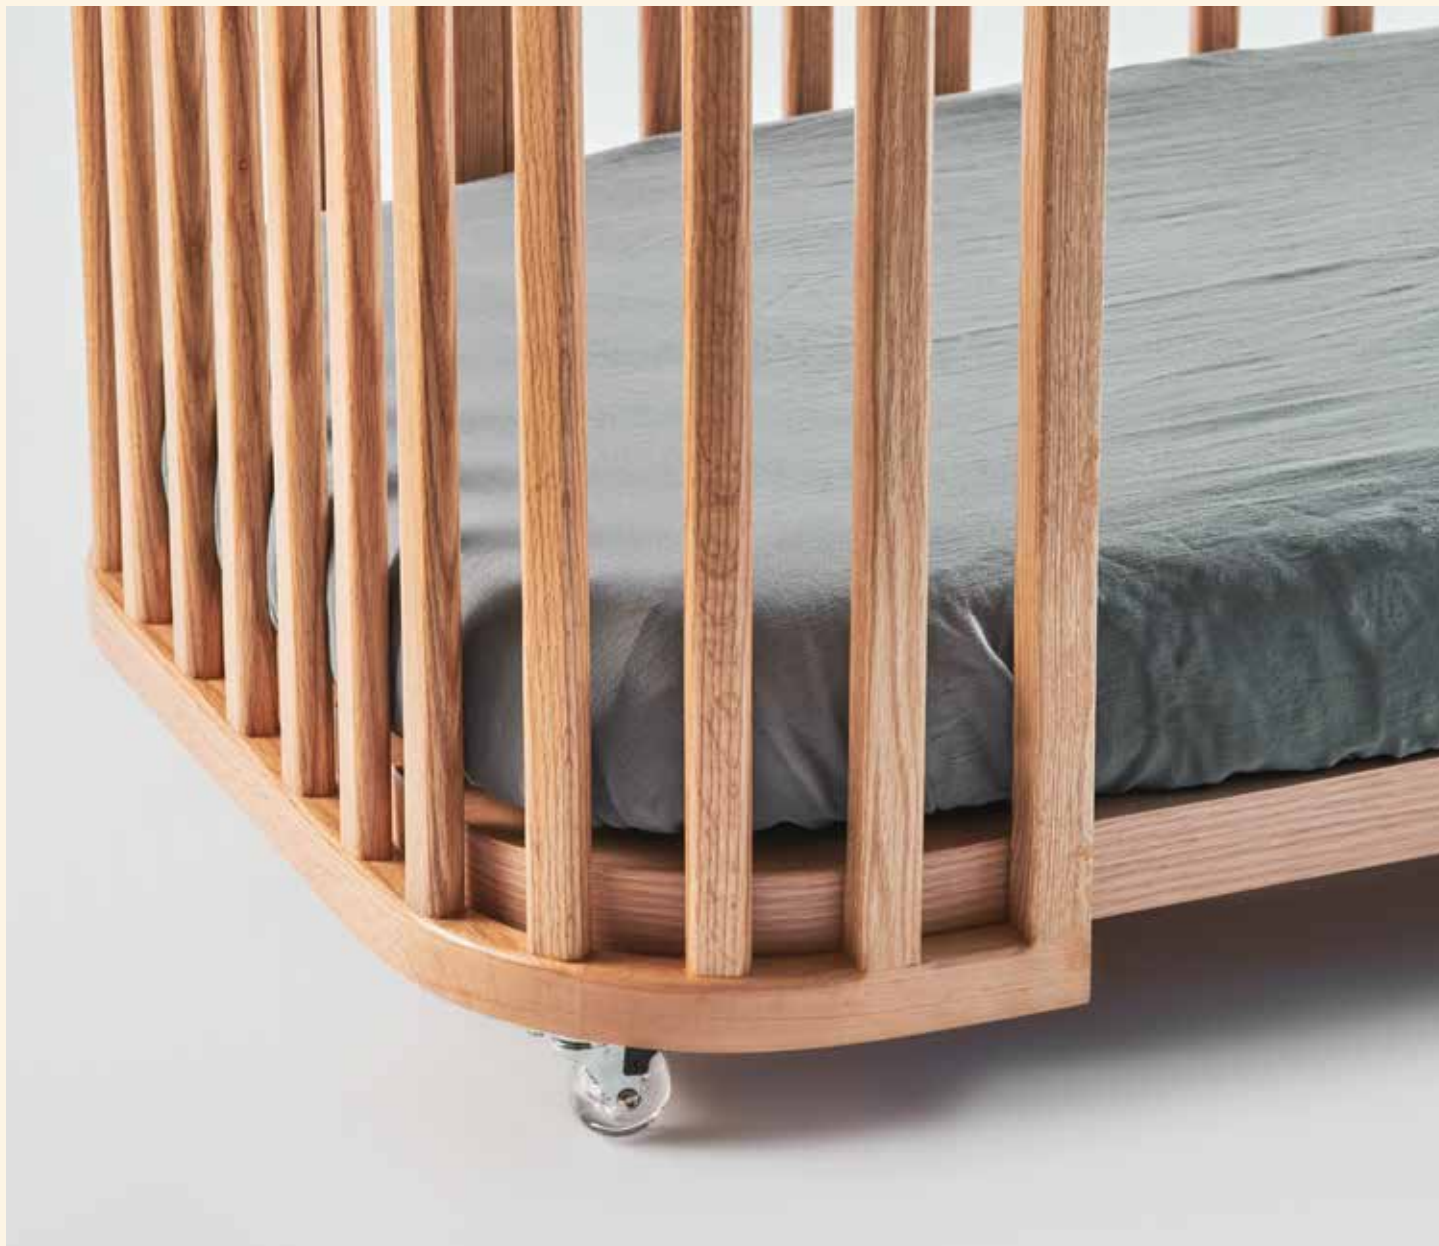

CUNA AMAYA CRECE ESPECIAL

diseño valeria tamayo

Para nosotros el diseño y la practicidad deben ir de la mano. La simetría ovalada en su diseño lo hacen un mueble seguro y sin bordes que puede ser usado como minicuna, cuna, camita y un sofá para acompañar a tu pequeño en sus primeros años.

Sus rueditas, con freno, te permitirán moverlo y colocarlo en el mejor lugar para ti; y los materiales 100% naturales, promoverán los dulces sueños de tu hijo. Dota de carácter cualquier espacio con la nueva versión en encino americano.

mini cuna .78m largo x .58m ancho x .90m alto

- ◀ cuna de madera de encino americano acabado natural
- ◀ en modalidad de cuna 3 alturas ajustables
- ◀ 4 ruedas con freno
- ◀ colchón de mini cuna y cuna con memory foam y fundas 75% algodón / 25% poliéster
- ◀ utilizable como mini cuna, transformable en cuna, camita entrenadora y sofacito
- ◀ sábanas de cajón y guardas disponibles por separado

cuna 1.38m largo x .78m ancho x 1.35m alto

cuna 1.38m largo x .78m ancho x 1.35m alto

ACCESORIO PARA VELO Y VELO

accesorio para colocación de velo en encino americano ↵

acabado natural

velo blanco en gasa ligera 100% algodón ↵