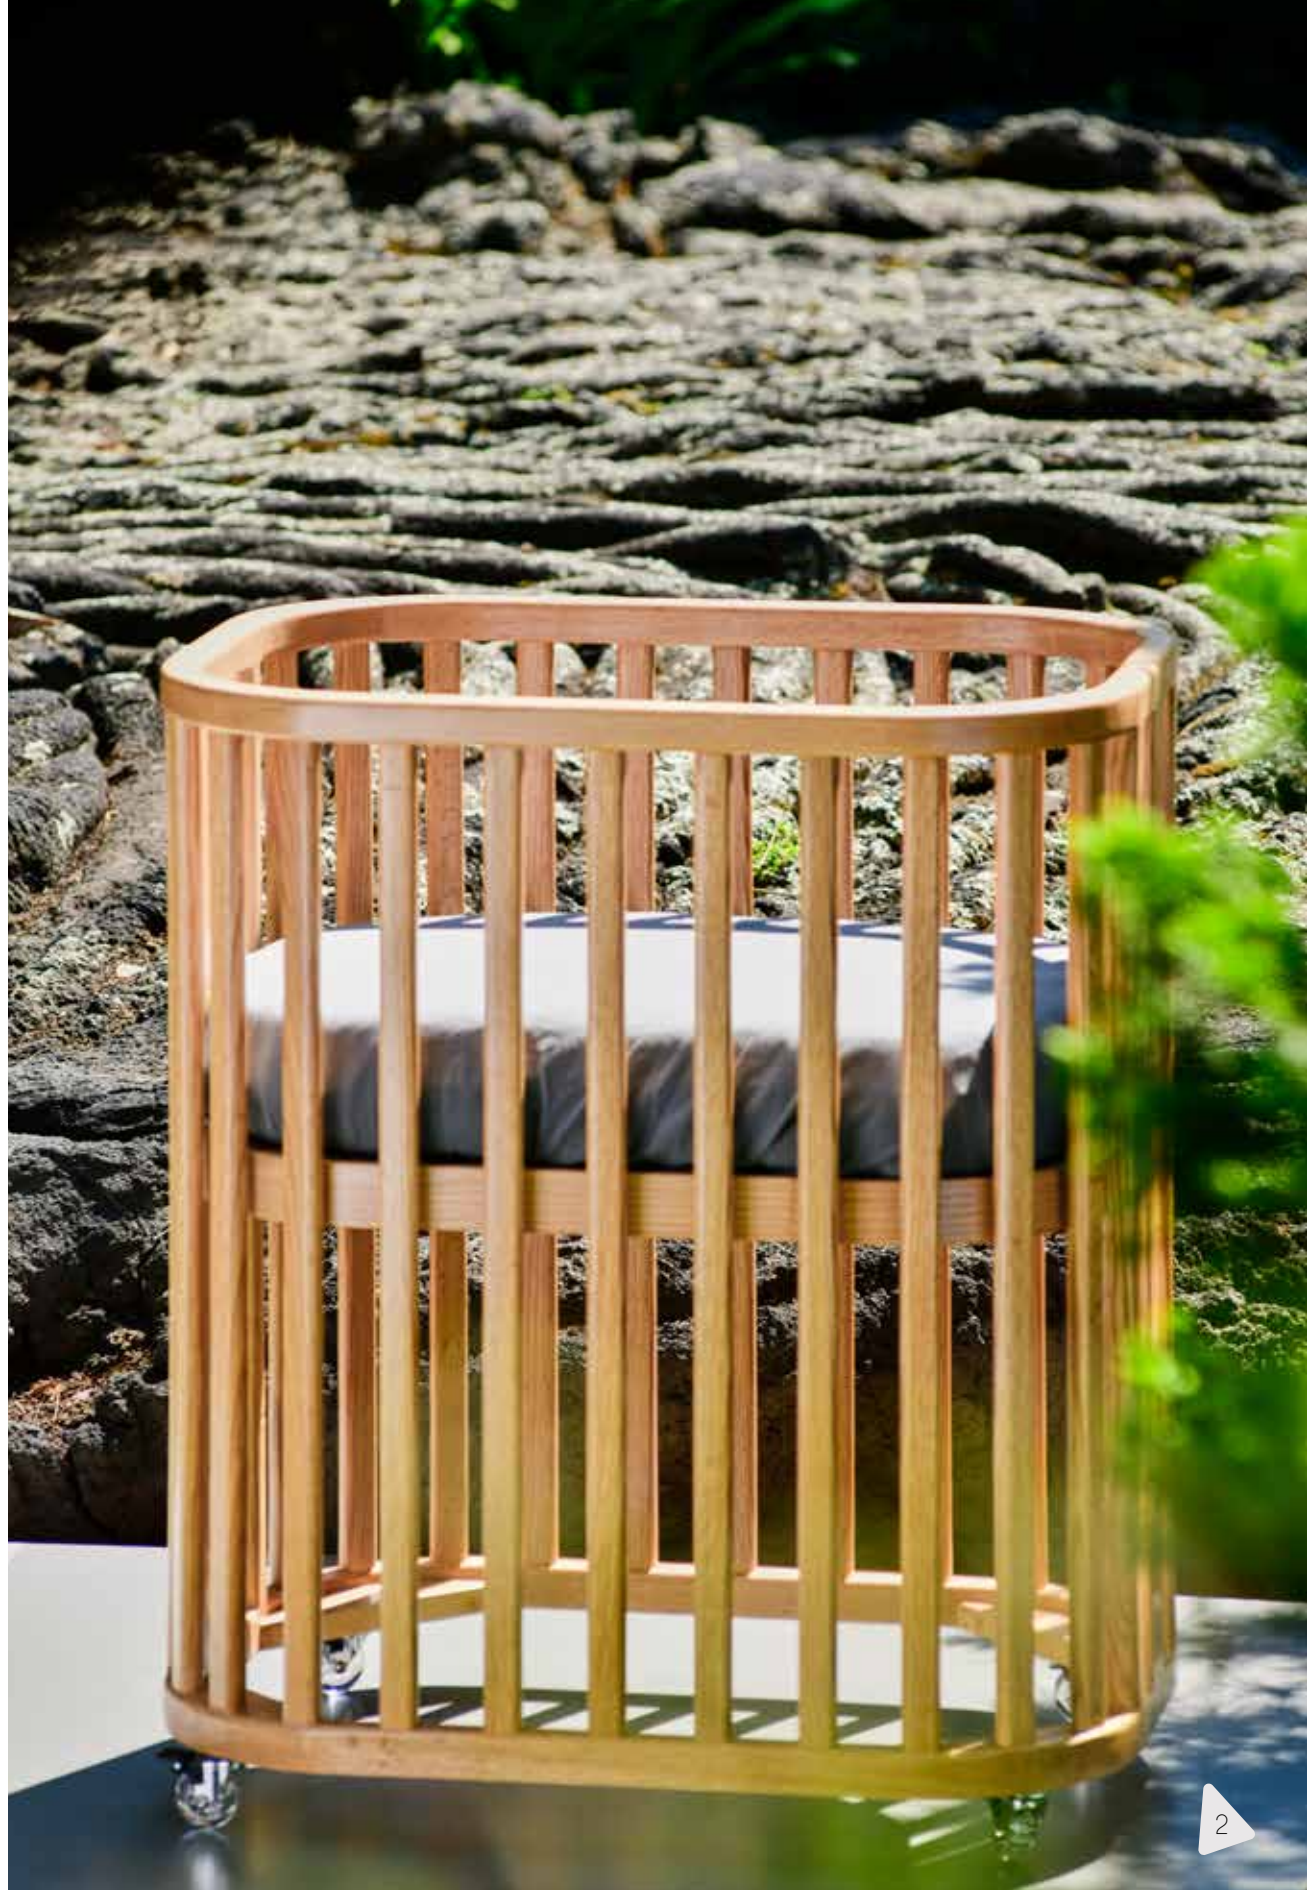

CUNA AMAYA CRECE ESPECIAL

diseño valeria tamayo

Para nosotros el diseño y la practicidad deben ir de la mano. La simetría ovalada en su diseño lo hacen un mueble seguro y sin bordes que puede ser usado como minicuna, cuna, camita y un sofá para acompañar a tu pequeño en sus primeros años.

Sus rueditas, con freno, te permitirán moverlo y colocarlo en el mejor lugar para ti; y los materiales 100% naturales, promoverán los dulces sueños de tu hijo. Dota de carácter cualquier espacio con la nueva versión en encino americano.

mini cuna .78m largo x .58m ancho x .90m alto

- ◀ cuna de madera de encino americano acabado natural
- ◀ en modalidad de cuna 3 alturas ajustables
- ◀ 4 ruedas con freno
- ◀ colchón de mini cuna y cuna con memory foam y fundas 75% algodón / 25% poliéster
- ◀ utilizable como mini cuna, transformable en cuna, camita entrenadora y sofacito
- ◀ sábanas de cajón y guardas disponibles por separado

cuna 1.38m largo x .78m ancho x 1.35m alto

cuna 1.38m largo x .78m ancho x 1.35m alto

ACCESORIO PARA VELO Y VELO

accesorio para colocación de velo en encino americano ↵

acabado natural

velo blanco en gasa ligera 100% algodón ↵